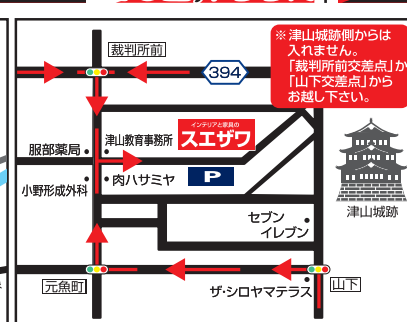

畳ベッド

電動ベッド

インテリアと家具の
スエザワ
〒708-0052 岡山県津山市町田32番地の1
Tel:0868-22-8175
営業時間 10:00~19:00 定休日水曜日
電話注文OK!!
☎0120-155-565
※超特価商品は電話注文(予約)を承ることでございます

※津山城跡からは
入れません。
「裁判所前交差点」か
「山下交差点」から
お越し下さい。

☆代金はお届け時のお支払いでも結構です。
(一部ご入金いただけます)
☆当日お持ち帰りできない場合もございます。
ご了承ください。
☆ご予約後のキャンセル・変更はできません。
☆中古品・再出品品はありません。
☆超目玉商品は一家族様1点限りさせていただきます。
☆商品の数には限りがございます。
売り切れの際はご容赦ください。
☆配送日までお預かりします。
店内にはまだまだ特価商品が
あります。チラシ掲載品は、
ほんの一部です。