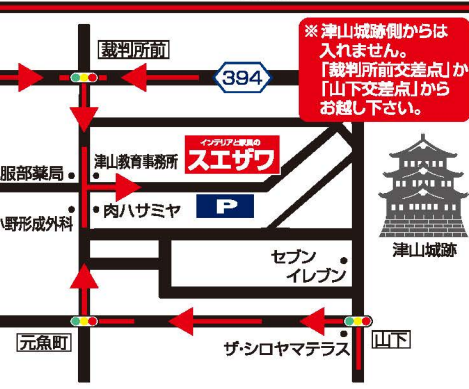

無病息災・招福祈願

新年早々とんでもない安さ!!

激安MAX!!

感謝の価格破壊セール!!

7日間のみの衝撃!! 1/2火・3水・4木・5金・6土・7日・8月祝
営業時間 10:00~19:00 (1/3(水)は営業いたします。)

表示価格はすべて税込です

インテリアと家具の スエザワ
〒708-0052 岡山県津山市田町32-1
TEL 0868-22-8175

Instagram: [suzawafurniture](#)
Facebook: [suzawafurniture](#)